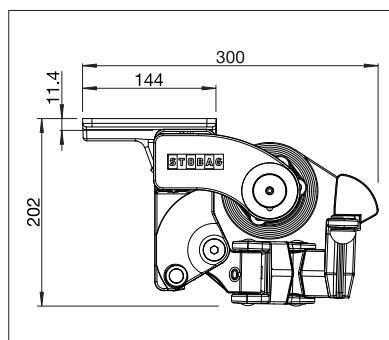

## AZUR SG2400

Montaggio a parete incl. tettuccio

Montaggio su legno

- Resistente tenda con barra portante a sezione quadra, economicamente conveniente
- Inclinazione della tenda regolabile da 1° a 60°
- Diverse possibilità di montaggio, a parete, a soffitto o su travi
- Posizione variabile delle piastre
- Possibilità di scegliere tra vari tipi di piastra
- Tettuccio protettivo disponibile come optional
- Il Volant optional fornisce un ombreggiamento supplementare, fungendo anche da schermo visivo per nascondere i bracci della tenda
- Design elegante e intramontabile

min. 180 cm  
max. 700 cm

min. 150 cm  
max. 300 cm

La classe di resistenza al vento può variare a seconda della versione e della dimensione.

Misure tecniche in millimetri

Montaggio a parete incl. tettuccio