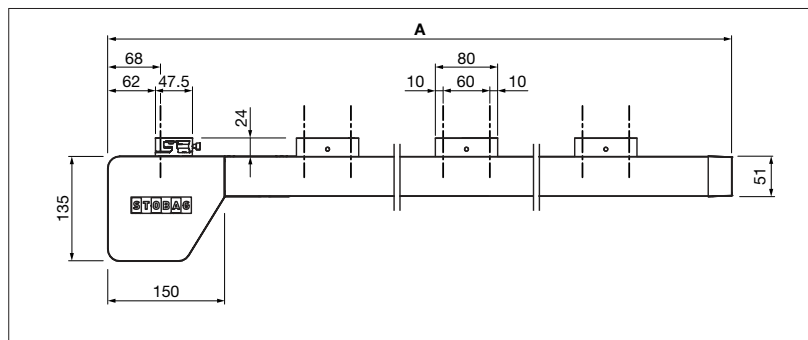

Vista laterale

REGISTRAZIONE NECESSARIA

EN 13561