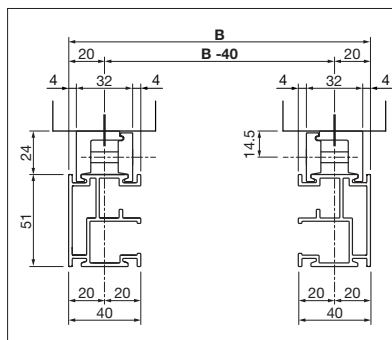

## PS2500

min. 195 cm  
max. 600 cm

min. 100 cm  
max. 450 cm

La classe di resistenza al vento dipende dalla versione e dalle dimensioni.  
Si riferisce al sistema di ombreggiamento

Misure tecniche in millimetri

Larghezza totale

Vista laterale

REGISTRAZIONE NECESSARIA

EN 13561