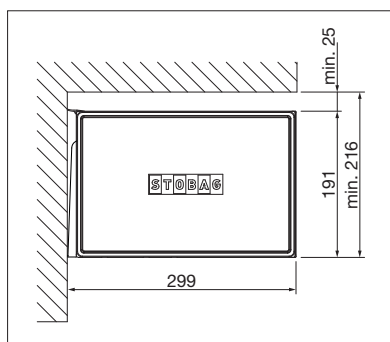

Optional:

- Illuminazione a LED integrata nel cassonetto

BX4000

min. 214 cm
max. 600 cm

min. 150 cm
max. 300 cm

* La classe di resistenza al vento può variare a seconda della versione e della dimensione.

Misure tecniche in millimetri

BX4500

min. 215 cm
max. 700 cm

min. 150 cm
max. 400 cm

* La classe di resistenza al vento può variare a seconda della versione e della dimensione.

Montaggio a parete

Montaggio a soffitto

COLORS

Scoprite le molteplici possibilità offerte dalla gamma di colori della struttura.