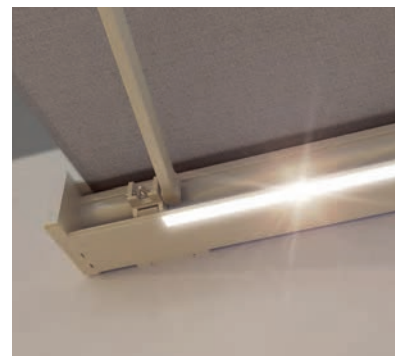

CAMABOX

BALCONE & TERRAZZO

TENDA CASSONATA CON DESIGN CUBICO MODERNO

www.stobag.com

reddot award 2017
winner

CAMABOX BX4000 | BX4500

Design angolare

Snodo pieghevole

Illuminazione a LED

red dot award 2017
winner

- Il cassonetto retracts protegge dalle intemperie
- Design cubico moderno
- Diverse possibilità di montaggio, a parete, a soffitto o su travi
- Posizione variabile delle piastre
- Inclinazione della tenda regolabile da 5° a 35°
- Snodo pieghevole integrato

Montaggio a parete

Montaggio a soffitto

REGISTRAZIONE NECESSARIA

EN 13561

Design angolare con illuminazione LED integrata

Snodo pieghevole con nuovo design

Volant abbassabile elettronicamente e illuminazione LED nel frontalino

- Tenda cassonata cubica per terrazze di medie e grandi dimensioni
- Posizione variabile delle piastre
- Snodo pieghevole integrato
- Unità di comando elettronica sotto il cassonetto

Optional:

- Illuminazione a LED integrata nel cassonetto e/o nel frontalino
- Volant abbassabile motorizzato optional