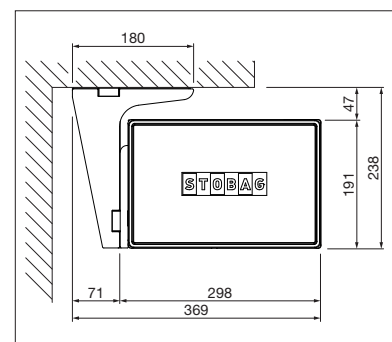

Optional:

- Illuminazione a LED integrata nel cassonetto

BX4000

min. 214 cm
max. 600 cm

min. 150 cm
max. 300 cm

* La classe di resistenza al vento può variare a seconda della versione e della dimensione.

Misure tecniche in millimetri

BX4500

min. 215 cm
max. 700 cm

min. 150 cm
max. 400 cm

* La classe di resistenza al vento può variare a seconda della versione e della dimensione.

Montaggio a parete

Montaggio a soffitto

COLORS

Scoprite le molteplici possibilità offerte dalla gamma di colori della struttura.