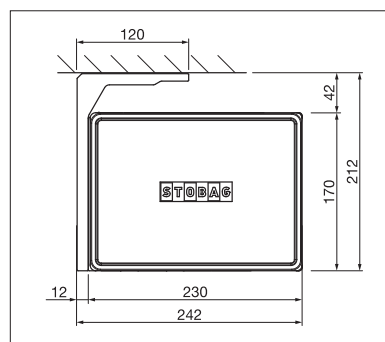

Illuminazione a LED

red dot award 2017
winner

- Il cassonetto retracts protegge dalle intemperie
- Design cubico moderno
- Diverse possibilità di montaggio, a parete, a soffitto o su travi
- Posizione variabile delle piastre
- Inclinazione della tenda regolabile da 5° a 35°
- Snodo pieghevole integrato

Optional:

- Illuminazione a LED integrata nel cassonetto

BX4000

min. 214 cm
max. 600 cm

min. 150 cm
max. 300 cm

* La classe di resistenza al vento può variare a seconda della versione e della dimensione.

Misure tecniche in millimetri

Montaggio a parete

Montaggio a soffitto

REGISTRAZIONE NECESSARIA

EN 13561

Design angolare con illuminazione LED integrata

Snodo pieghevole con nuovo design

Volant abbassabile elettronicamente e illuminazione LED nel frontalino