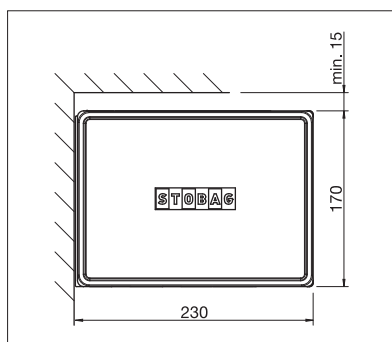

Illuminazione a LED

red dot award 2017
winner

- Il cassonetto retracts protegge dalle intemperie
- Design cubico moderno
- Diverse possibilità di montaggio, a parete, a soffitto o su travi
- Posizione variabile delle piastre
- Inclinazione della tenda regolabile da 5° a 35°
- Snodo pieghevole integrato

Optional:

- Illuminazione a LED integrata nel cassonetto

BX4000

min. 214 cm
max. 600 cm

min. 150 cm
max. 300 cm

* La classe di resistenza al vento può variare a seconda della versione e della dimensione.

Misure tecniche in millimetri

Montaggio a parete

Montaggio a soffitto

REGISTRAZIONE NECESSARIA

EN 13561

Design angolare con illuminazione LED integrata

Snodo pieghevole con nuovo design

Volant abbassabile elettronicamente e illuminazione LED nel frontalino