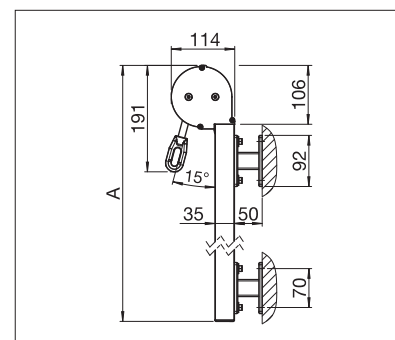

## US3510

	min. 40 cm max. 400 cm
	min. 40 cm max. 250 cm

## US3910

	min. 40 cm max. 450 cm
	min. 40 cm max. 400 cm*

\* con guida con cavetto/tondino fino a massimo 300 cm di altezza

Misure tecniche in millimetri

US3510 Montaggio a parete

US3910 Montaggio a soffitto