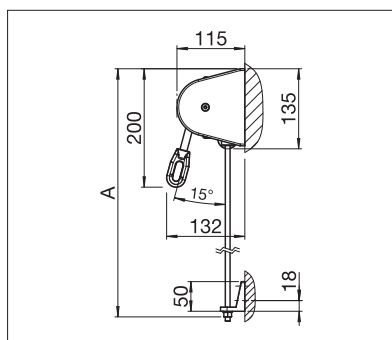

## US3510

	min. 40 cm max. 400 cm
	min. 40 cm max. 250 cm

## US3910

	min. 40 cm max. 450 cm
	min. 40 cm max. 400 cm*

\* con guida con cavetto/tondino fino a massimo 300 cm di altezza

Misure tecniche in millimetri

US3510 Montaggio a parete

US3910 Montaggio a soffitto