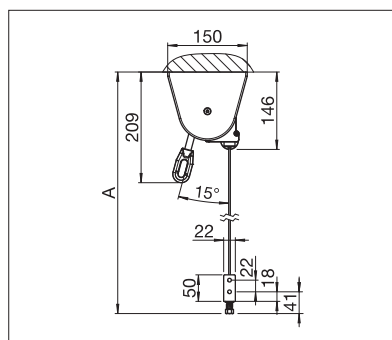

## US3510

	min. 40 cm max. 400 cm
	min. 40 cm max. 250 cm

## US3910

	min. 40 cm max. 450 cm
	min. 40 cm max. 400 cm*

\* con guida con cavetto/tondino fino a massimo 300 cm di altezza

Misure tecniche in millimetri

US3510 Montaggio a parete

US3910 Montaggio a soffitto