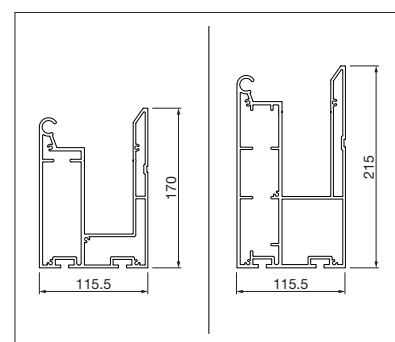

GP3100

	min.	100 cm
	max.	2400 cm
	min.	100 cm*
	max.	400 cm

*con tenda sottovetro da 120 cm

Misure tecniche in millimetri

Vista laterale

Collegamento a parete

Canalina dell'acqua piccola/grande

REGISTRAZIONE NECESSARIA