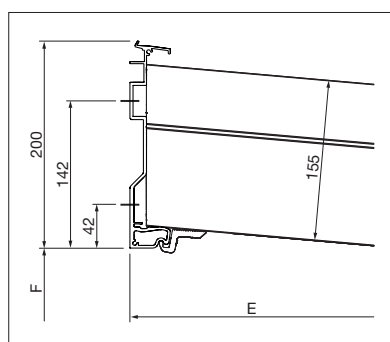

GP3100

	min.	100 cm
	max.	2400 cm
	min.	100 cm*
	max.	400 cm

*con tenda sottovetro da 120 cm

Misure tecniche in millimetri

Vista laterale

Collegamento a parete

Canalina dell'acqua piccola/grande

REGISTRAZIONE NECESSARIA