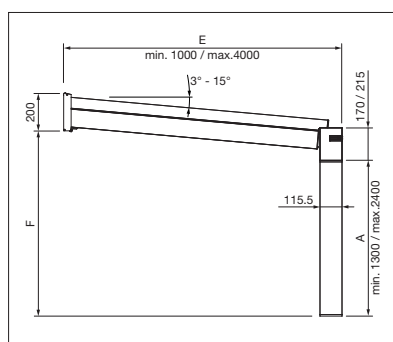

GP3100

	min.	100 cm
	max.	2400 cm
	min.	100 cm*
	max.	400 cm

*con tenda sottovetro da 120 cm

Misure tecniche in millimetri

Vista laterale

Collegamento a parete

Canalina dell'acqua piccola/grande

REGISTRAZIONE NECESSARIA