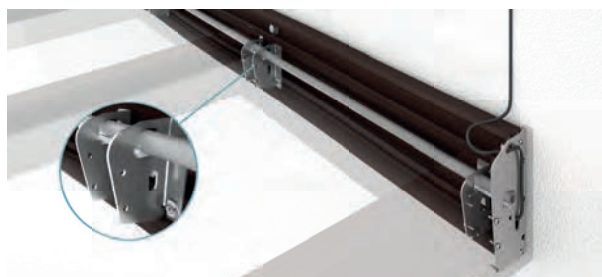

EN 13561

NYON PLUS GP4100 | GP4200

NYON PLUS GP4100 con tenda sopra vetro

NYON GP4200 con trave trasversale retratta

Strutture particolari

GERMAN
DESIGN
AWARD
WINNER
2020

- Tetto di elegante design, adatto a tutte le condizioni meteo
- Vincitore del premio GERMAN DESIGN AWARD 2020
- Forma struttura NYON PLUS GP4100 – Canalina dell'acqua tutta in avanti
- Forma struttura NYON PLUS GP4200 – Trave trasversale retratta
- ESCLUSIVA STOBAG: montaggio semplice e rapido grazie al sistema di collegamento a parete, per il quale è stata presentata domanda di brevetto
- ESCLUSIVA STOBAG: le caratteristiche statiche della struttura e del vetro sono testate a norma EN, così non sono necessari costosi calcoli statici
- Le travi sottili assicurano una vista indisturbata sul cielo
- Possibilità di adattare il carico neve fino a un massimo di 600 kg/m² alle condizioni locali
- L'arredamento rimane protetto anche in caso di pioggia
- L'acqua del tetto rimane invisibile e viene deviata attraverso i piantoni
- Il tetto vetrato può essere sempre ampliato aggiungendo moduli
- Inclinazione del tetto regolabile da 3° a 15°
- Facile manutenzione
- Possibilità di realizzare forme costruttive particolari

Optional:

- Tenda sopra vetro ARNEX PS8000
- Tenda laterale / frontale
- Vetrata laterale / frontale
- Illuminazione a LED con faretto o strisce
- Possibilità di aumentare la distanza tra i piantoni grazie alla canalina dell'acqua rinforzata
- Rinforzo speciale per il montaggio su facciate isolate (angolo della casa)

ESCLUSIVA STOBAG

Grazie al profilo intermedio basculante è possibile compensare facilmente le eventuali irregolarità della parete. Questo consente un montaggio più semplice e veloce, riducendo al minimo i lavori di taglio diagonale delle travi. Inoltre è possibile adattare o correggere in loco l'angolo di inclinazione.