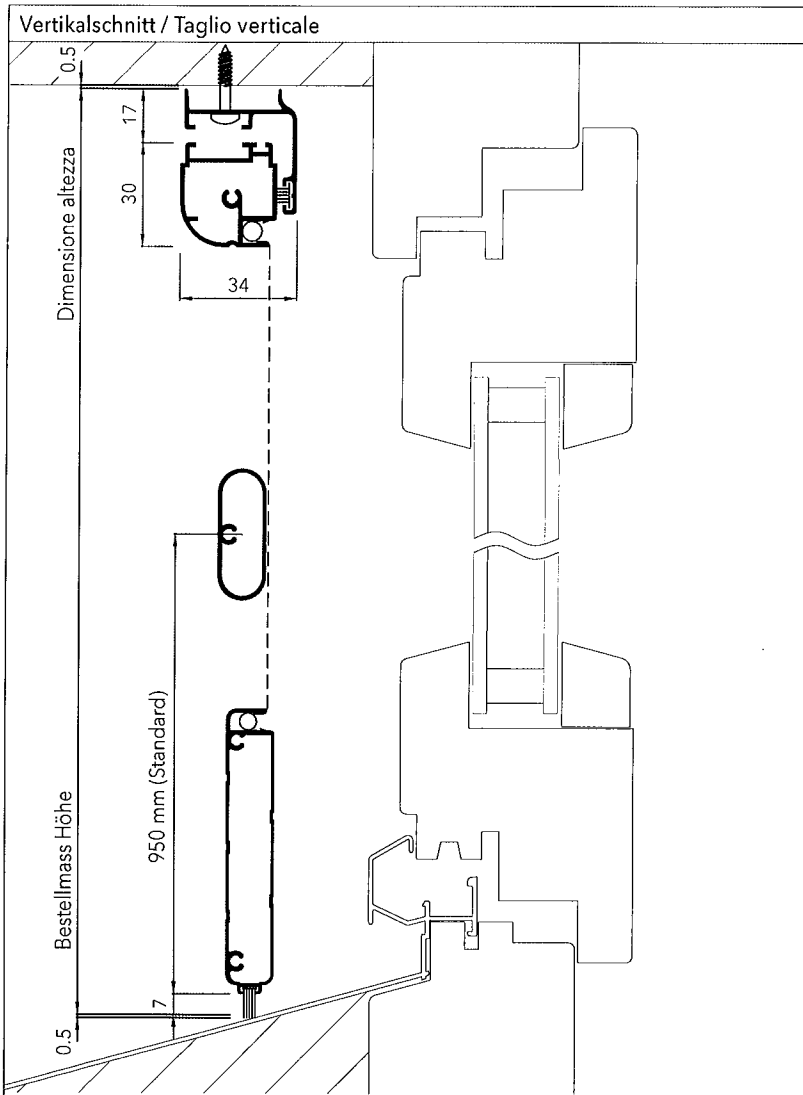

DREHTÜREN  
PORTE GIREVOLI

---

Drehtüren / Pendeltüren  
Porte girevoli / Porte a pendolo

Preise / Prezzo Seite / Pagina 114

**Einbauort / Luogo di montaggio**

Fenster und Türen mit einer vorgesetzten Leibungstiefe von 76 mm.  
Finestre e porte con una profondità nicchia di 76 mm.

**Bestellmasse / Dimensioni**

**Breite** = liches Leibungsmass – 1 mm

**Höhe** = liches Höhenmass  
bis Wetterbank – 1 mm

**Larghezza** = Misura luce della nicchia – 1 mm

**Altezza** = Altezza misura luce  
fino alla mensola – 1 mm