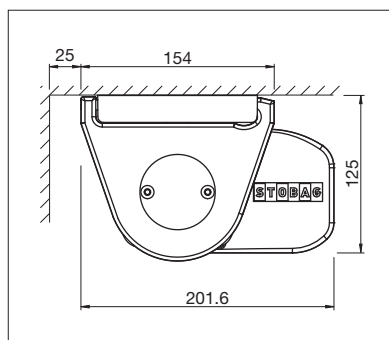

PURABOX

BALCONE & TERRAZZO

**LA TENDA CASSONATA PIÙ PICCOLA DI
STOBAG, CON CASSONETTO DI SOLI 10 CM
DI ALTEZZA**

PURABOX BX1500

Design tondo

Montaggio su legno

- Il cassetto chiuso protegge dalle intemperie
- Cassonetto di piccole dimensioni: solo 10 cm di altezza
- Inclinazione della tenda regolabile da 0° a 90°
- Montaggio semplice e rapido
- Diverse possibilità di montaggio, a parete, a soffitto o su travi
- Elegante cassetto tondo
- Il profilo di collegamento a parete optional, impedisce l'infiltrazione dell'acqua piovana tra facciata e tenda

 min. 185 cm
 max. 500 cm

 min. 150 cm
 max. 225 cm

Misure tecniche in millimetri

Montaggio a parete

Montaggio a soffitto

EN 13561

REGISTRAZIONE
NECESSARIA

COLORS