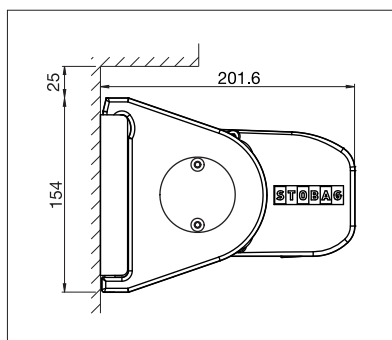

PURABOX

BALCONE & TERRAZZO

**LA TENDA CASSONATA PIÙ PICCOLA DI
STOBAG, CON CASSONETTO DI SOLI 10 CM
DI ALTEZZA**

PURABOX BX1500

Design tondo

Montaggio su legno

- Il cassetto chiuso protegge dalle intemperie
- Cassonetto di piccole dimensioni: solo 10 cm di altezza
- Inclinazione della tenda regolabile da 0° a 90°
- Montaggio semplice e rapido
- Diverse possibilità di montaggio, a parete, a soffitto o su travi
- Elegante cassetto tondo
- Il profilo di collegamento a parete optional, impedisce l'infiltrazione dell'acqua piovana tra facciata e tenda

 min. 185 cm
 max. 500 cm

 min. 150 cm
 max. 225 cm

Misure tecniche in millimetri

Montaggio a parete

Montaggio a soffitto

EN 13561

REGISTRAZIONE
NECESSARIA

COLORS