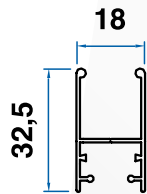

Ingombri, opzioni e caratteristiche tecniche

Multi-net
SUPERANZARIERA SCORREVOLE

14

Profilo portarete

LARGH. MIN / MAX (cm)	ALTEZZA MIN / MAX (cm)	RETE IN ALLUMINIO
2 ante - 100 / 300	2 ante - 50 / 300	opzionale
3 ante - 150 / 450	3 ante - 50 / 300	
4 ante - 200 / 600	4 ante - 50 / 300	
saliscendi - 40 / 150	saliscendi - 50 / 200	
fissa - nessun vincolo	fissa - nessun vincolo	

Profilo di cornice

Profilo guida alto due vie

Profilo guida basso due vie

Traverso

Profilo guida basso tre vie

Profilo guida alto tre vie

NOTA: Per altezze inferiori a 170 cm non è necessario l'utilizzo del traverso di rinforzo.

Schemi di apertura - Vista dall'interno

1 C

2 D

2 S

3 D

3 S

3 C

4 C