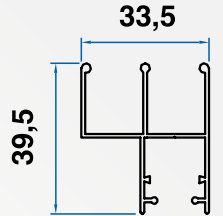

Ingombri, opzioni e caratteristiche tecniche

Multi-net
SUPERANZARIERA SCORREVOLE

14

Profilo portarete

LARGH. MIN / MAX (cm)	ALTEZZA MIN / MAX (cm)	RETE IN ALLUMINIO
2 ante - 100 / 300	2 ante - 50 / 300	opzionale
3 ante - 150 / 450	3 ante - 50 / 300	
4 ante - 200 / 600	4 ante - 50 / 300	
saliscendi - 40 / 150	saliscendi - 50 / 200	
fissa - nessun vincolo	fissa - nessun vincolo	

Profilo di cornice

Profilo guida alto due vie

Profilo guida basso due vie

Traverso

Profilo guida basso tre vie

Profilo guida alto tre vie

NOTA: Per altezze inferiori a 170 cm non è necessario l'utilizzo del traverso di rinforzo.

Schemi di apertura - Vista dall'interno

1 C

2 D

2 S

3 D

3 S

3 C

4 C