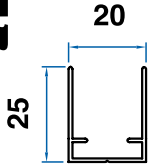

Ingombri, opzioni e caratteristiche tecniche

Multi-net
SUPERANZARIERA SCORREVOLE

14

Profilo portarete

LARGH. MIN / MAX (cm)	ALTEZZA MIN / MAX (cm)	RETE IN ALLUMINIO
2 ante - 100 / 300	2 ante - 50 / 300	opzionale
3 ante - 150 / 450	3 ante - 50 / 300	
4 ante - 200 / 600	4 ante - 50 / 300	
saliscendi - 40 / 150	saliscendi - 50 / 200	
fissa - nessun vincolo	fissa - nessun vincolo	

Profilo di cornice

Profilo guida alto due vie

Profilo guida basso due vie

Traverso

Profilo guida basso tre vie

Profilo guida alto tre vie

NOTA: Per altezze inferiori a 170 cm non è necessario l'utilizzo del traverso di rinforzo.

Schemi di apertura - Vista dall'interno

1 C

2 D

2 S

3 D

3 S

3 C

4 C