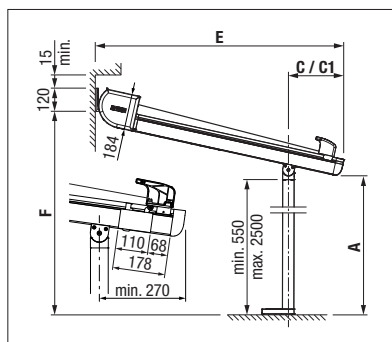

- Struttura particolarmente snella
- Grande flessibilità di montaggio grazie a piastre scorrevoli e guide laterali
- Gronda integrata per il deflusso laterale dell'acqua piovana
- Telo sempre ben teso grazie all'arresto automatico (Stoblock)
- Possibilità di utilizzo con pioggia, con adeguata inclinazione e telo idrorepellente teso
- Diversi tipi di fissaggio a pavimento per i piantoni (fioriera, tubolare da interrare, piastra di appoggio)
- Grande superficie di ombreggiamento, fino a 6 m di sporgenza

Optional:

- Canalina dell'acqua integrata per il deflusso laterale dell'acqua piovana
- Illuminazione a LED regolabile (bianco regolabile) integrata nelle guide o nel profilo intermedio.

 min. 100 cm
 max. 700 cm*

 min. 140 cm
 max. 600 cm

 Altezza piantoni
 max. 250 cm

*da 601 cm, con 3 guide laterali

Misure tecniche in millimetri

Montaggio a parete con piastra di appoggio

Montaggio a soffitto con tubolari da interrare