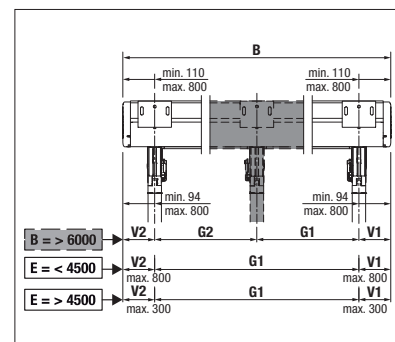

Optional:

- Canalina dell'acqua integrata per il deflusso laterale dell'acqua piovana
- Illuminazione a LED regolabile (bianco regolabile) integrata nelle guide o nel profilo intermedio.

 min. 100 cm
 max. 700 cm*

 min. 140 cm
 max. 600 cm

 Altezza piantoni
 max. 250 cm

*da 601 cm, con 3 guide laterali

Misure tecniche in millimetri

Montaggio a parete con piastra di appoggio

Montaggio a soffitto con tubolari da interrare

Con tre guide

REGISTRAZIONE NECESSARIA

EN 13561

Illuminazione a LED

Costante tensione del telo

La nostra soluzione 3D in esclusiva per voi

- 1 Scaricate l'app STOBAG AR nell'Apple Store o in Google Play
- 2 Aprite l'app
- 3 Rivolgere la fotocamera in avanti sull'immagine principale ed eseguire la scansione
- 4 Guardate il prodotto in 3D