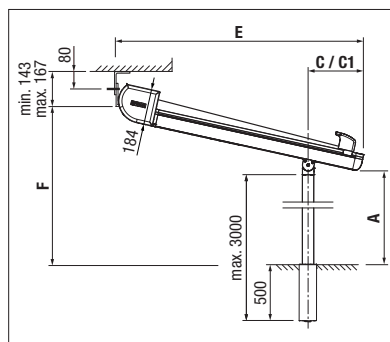

- Struttura particolarmente snella
- Grande flessibilità di montaggio grazie a piastre scorrevoli e guide laterali
- Gronda integrata per il deflusso laterale dell'acqua piovana
- Telo sempre ben teso grazie all'arresto automatico (Stoblock)
- Possibilità di utilizzo con pioggia, con adeguata inclinazione e telo idrorepellente teso
- Diversi tipi di fissaggio a pavimento per i piantoni (fioriera, tubolare da interrare, piastra di appoggio)
- Grande superficie di ombreggiamento, fino a 6 m di sporgenza

Optional:

- Canalina dell'acqua integrata per il deflusso laterale dell'acqua piovana
- Illuminazione a LED regolabile (bianco regolabile) integrata nelle guide o nel profilo intermedio.

 min. 100 cm
 max. 700 cm*

 min. 140 cm
 max. 600 cm

 Altezza piantoni
 max. 250 cm

*da 601 cm, con 3 guide laterali

Misure tecniche in millimetri

Montaggio a parete con piastra di appoggio

Montaggio a soffitto con tubolari da interrare

Con tre guide

REGISTRAZIONE NECESSARIA

EN 13561

Illuminazione a LED

Costante tensione del telo

La nostra soluzione 3D in esclusiva per voi

- 1 Scaricate l'app STOBAG AR nell'Apple Store o in Google Play
- 2 Aprite l'app
- 3 Rivolgere la fotocamera in avanti sull'immagine principale ed eseguire la scansione
- 4 Guardate il prodotto in 3D