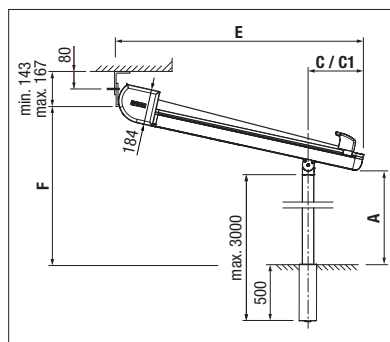

# PERGOLINO P3600

Posizionamento variabile delle piastre

Arresto automatico del telo (Stoblock)

- Struttura particolarmente snella
- Grande flessibilità di montaggio grazie a piastre scorrevoli e guide laterali
- Gronda integrata per il deflusso laterale dell'acqua piovana
- Telo sempre ben teso grazie all'arresto automatico (Stoblock)
- Possibilità di utilizzo con pioggia, con adeguata inclinazione e telo idrorepellente teso
- Diversi tipi di fissaggio a pavimento per i piantoni (fioriera, tubolare da interrare, piastra di appoggio)
- Grande superficie di ombreggiamento, fino a 6 m di sporgenza

### Optional:

- Canalina dell'acqua integrata per il deflusso laterale dell'acqua piovana
- Illuminazione a LED regolabile (bianco regolabile) integrata nelle guide o nel profilo intermedio.

 min. 100 cm  
max. 700 cm\*

 min. 140 cm  
max. 600 cm

 Altezza piantoni  
max. 250 cm

\*da 601 cm, con 3 guide laterali

Misure tecniche in millimetri

Montaggio a parete con piastra di appoggio

Montaggio a soffitto con tubolari da interrare

Con tre guide

REGISTRAZIONE NECESSARIA

EN 13561

Illuminazione a LED

Costante tensione del telo