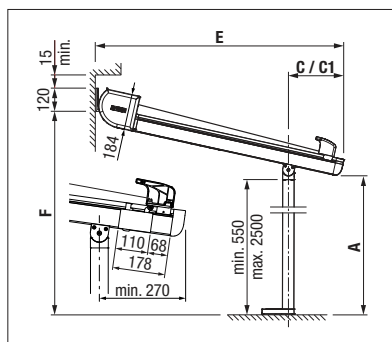

# PERGOLINO P3600

Posizionamento variabile delle piastre

Arresto automatico del telo (Stoblock)

- Struttura particolarmente snella
- Grande flessibilità di montaggio grazie a piastre scorrevoli e guide laterali
- Gronda integrata per il deflusso laterale dell'acqua piovana
- Telo sempre ben teso grazie all'arresto automatico (Stoblock)
- Possibilità di utilizzo con pioggia, con adeguata inclinazione e telo idrorepellente teso
- Diversi tipi di fissaggio a pavimento per i piantoni (fioriera, tubolare da interrare, piastra di appoggio)
- Grande superficie di ombreggiamento, fino a 6 m di sporgenza

### Optional:

- Canalina dell'acqua integrata per il deflusso laterale dell'acqua piovana
- Illuminazione a LED regolabile (bianco regolabile) integrata nelle guide o nel profilo intermedio.

 min. 100 cm  
max. 700 cm\*

 min. 140 cm  
max. 600 cm

 Altezza piantoni  
max. 250 cm

\*da 601 cm, con 3 guide laterali

Misure tecniche in millimetri

Montaggio a parete con piastra di appoggio

Montaggio a soffitto con tubolari da interrare