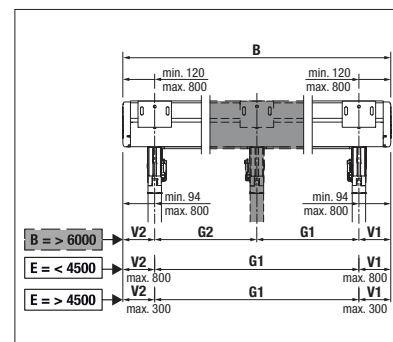

### Optional:

- Canalina dell'acqua integrata per il deflusso laterale dell'acqua piovana
- Illuminazione a LED regolabile (bianco regolabile) integrata nelle guide o nel profilo intermedio.

 min. 100 cm  
max. 700 cm\*

 min. 140 cm  
max. 600 cm

 Altezza piantoni  
max. 250 cm

\*da 601 cm, con 3 guide laterali

Misure tecniche in millimetri

Montaggio a parete con piastra di appoggio

Montaggio a soffitto con tubolari da interrare