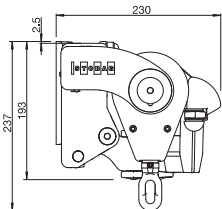

Wandmontage ohne Schutzdach
Montaggio a parete senza tettuccio

Deckenmontage ohne Schutzdach
Montaggio a soffitto senza tettuccio

Wandmontage mit Schutzdach
Montaggio a parete con tettuccio

	min. 180 cm max. 700 cm		min. 150 cm max. 300 cm
	1-60°		1-60°
	1-45°*		1-45°*