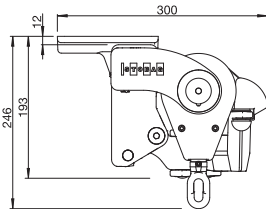

Wandmontage ohne Schutzdach
Montaggio a parete senza tettuccio

Deckenmontage ohne Schutzdach
Montaggio a soffitto senza tettuccio

Wandmontage mit Schutzdach
Montaggio a parete con tettuccio

	min. 180 cm max. 700 cm		min. 150 cm max. 300 cm
	1-60°		1-60°
	1-45°*		1-45°*