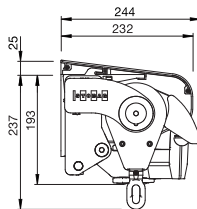

Wandmontage ohne Schutzdach
Montaggio a parete senza tettuccio

Deckenmontage ohne Schutzdach
Montaggio a soffitto senza tettuccio

Wandmontage mit Schutzdach
Montaggio a parete con tettuccio

	min. 180 cm max. 700 cm		min. 150 cm max. 300 cm
	1-60°		1-60°
	1-45°*		1-45°*